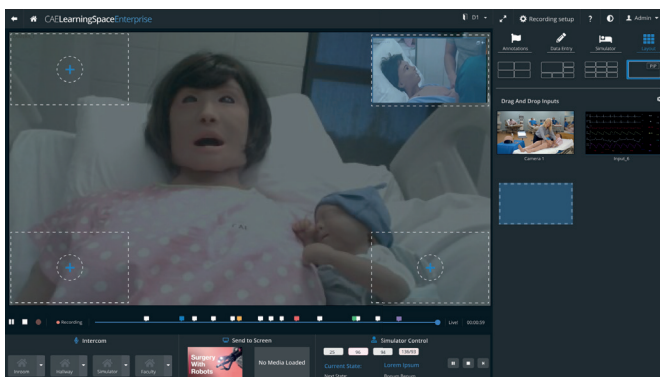

Enterprise

L'outil le plus avancé pour la gestion de centre de simulation

NOUVEAU! Options "Lite"

Gestion de la simulation virtuelle, sans matériel

Votre partenaire de choix en formation partout dans le monde

CAE

1 plate-forme, 3 niveaux

CARACTÉRISTIQUES CLÉS	EXPERIENCE	ESSENTIALS	ENTERPRISE
Annotations vidéo, en direct ou en différé	Oui	Oui	Oui
Interphone intégré	Oui	Oui	Oui
Surveillance des centres	Oui	Oui	Oui
Partage simple de vidéos	Oui	Oui	Oui
Enregistrement et débriefing	Oui	Oui	Oui
Déploiement virtualisé ou basé sur le cloud disponible	Oui	Oui	Oui
Établissement de rapports		Oui	Oui
Évaluation des étudiants		Oui	Oui
Calendrier et planification		Oui	Oui
Modules d'apprentissage / contenus déjà intégrés		Oui	Oui
Création de scénarios		Oui	Oui
Configuration "Lite" sur le cloud uniquement		Oui	Oui
Intégration Maestro Evolve		Oui	Bientôt disponible
Contenu envoyé à l'écran		Oui	Oui
Contrôle des simulateurs pilotés par le logiciel CAE Maestro		Oui	Oui
Téléchargement de vidéos pour les professeurs		Oui	Oui
Téléchargement de vidéos pour les apprenants			Oui
Gestion des ressources			Oui
Gestion des stocks			Oui
Création de contenu en profondeur			Oui
Rapports avancés / personnalisables			Oui
Gestion des ECOS (en direct et virtuel)			Oui
Planification avancée			Oui
Gestion des patients standardisés			Oui
Chat intégré			Oui
Salle virtuelle (téléconférence intégrée)			Oui

Nouvelle fonction

- Vidéo en direct / écran contrôle vidéo commun aux trois niveaux de LearningSpace
- Nouvelles options de mise en page, y compris les vues simple, quadruple et image dans l'image

- Glisser / déposer les caméras dans la zone d'affichage principale
- Widget d'expérience clinique simulée et capacités d'envoi à l'écran (auparavant disponible uniquement dans LearningSpace Essentials, maintenant dans Enterprise également)